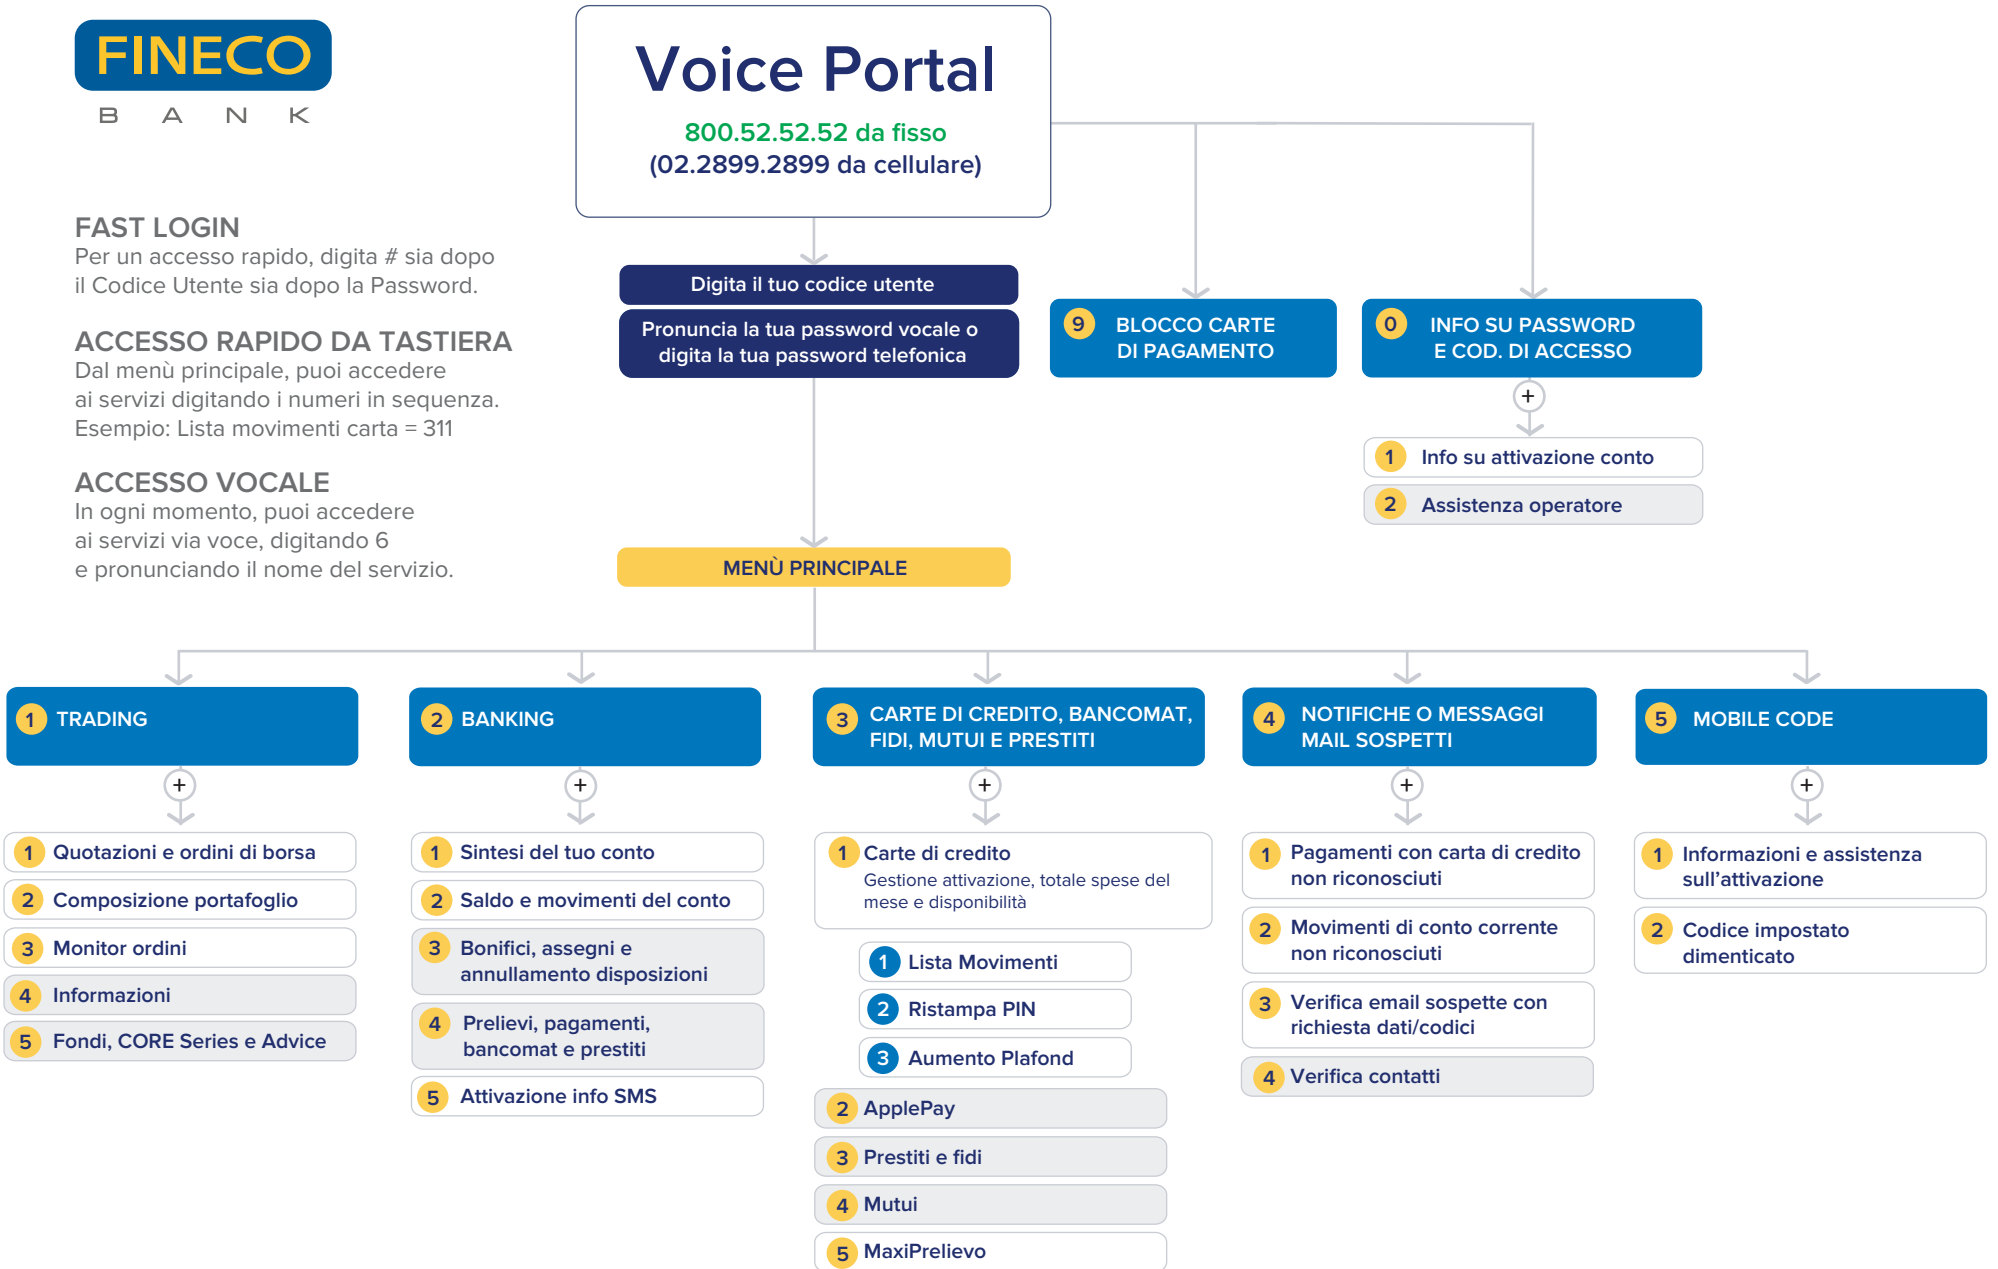

Voice Portal

800.52.52.52 da fisso
(02.2899.2899 da cellulare)

FAST LOGIN

Per un accesso rapido, digita # sia dopo il Codice Utente sia dopo la Password.

ACCESSO RAPIDO DA TASTIERA

Dal menù principale, puoi accedere ai servizi digitando i numeri in sequenza. Esempio: Lista movimenti carta = 311

ACCESSO VOCALE

In ogni momento, puoi accedere ai servizi via voce, digitando 6 e pronunciando il nome del servizio.

NUMERI DI SERVIZIO

per saltare il messaggio * per riascoltare il messaggio 6 attivazione comandi vocali 7 per l'aiuto automatico 8 per parlare con un operatore 9 per il menu precedente